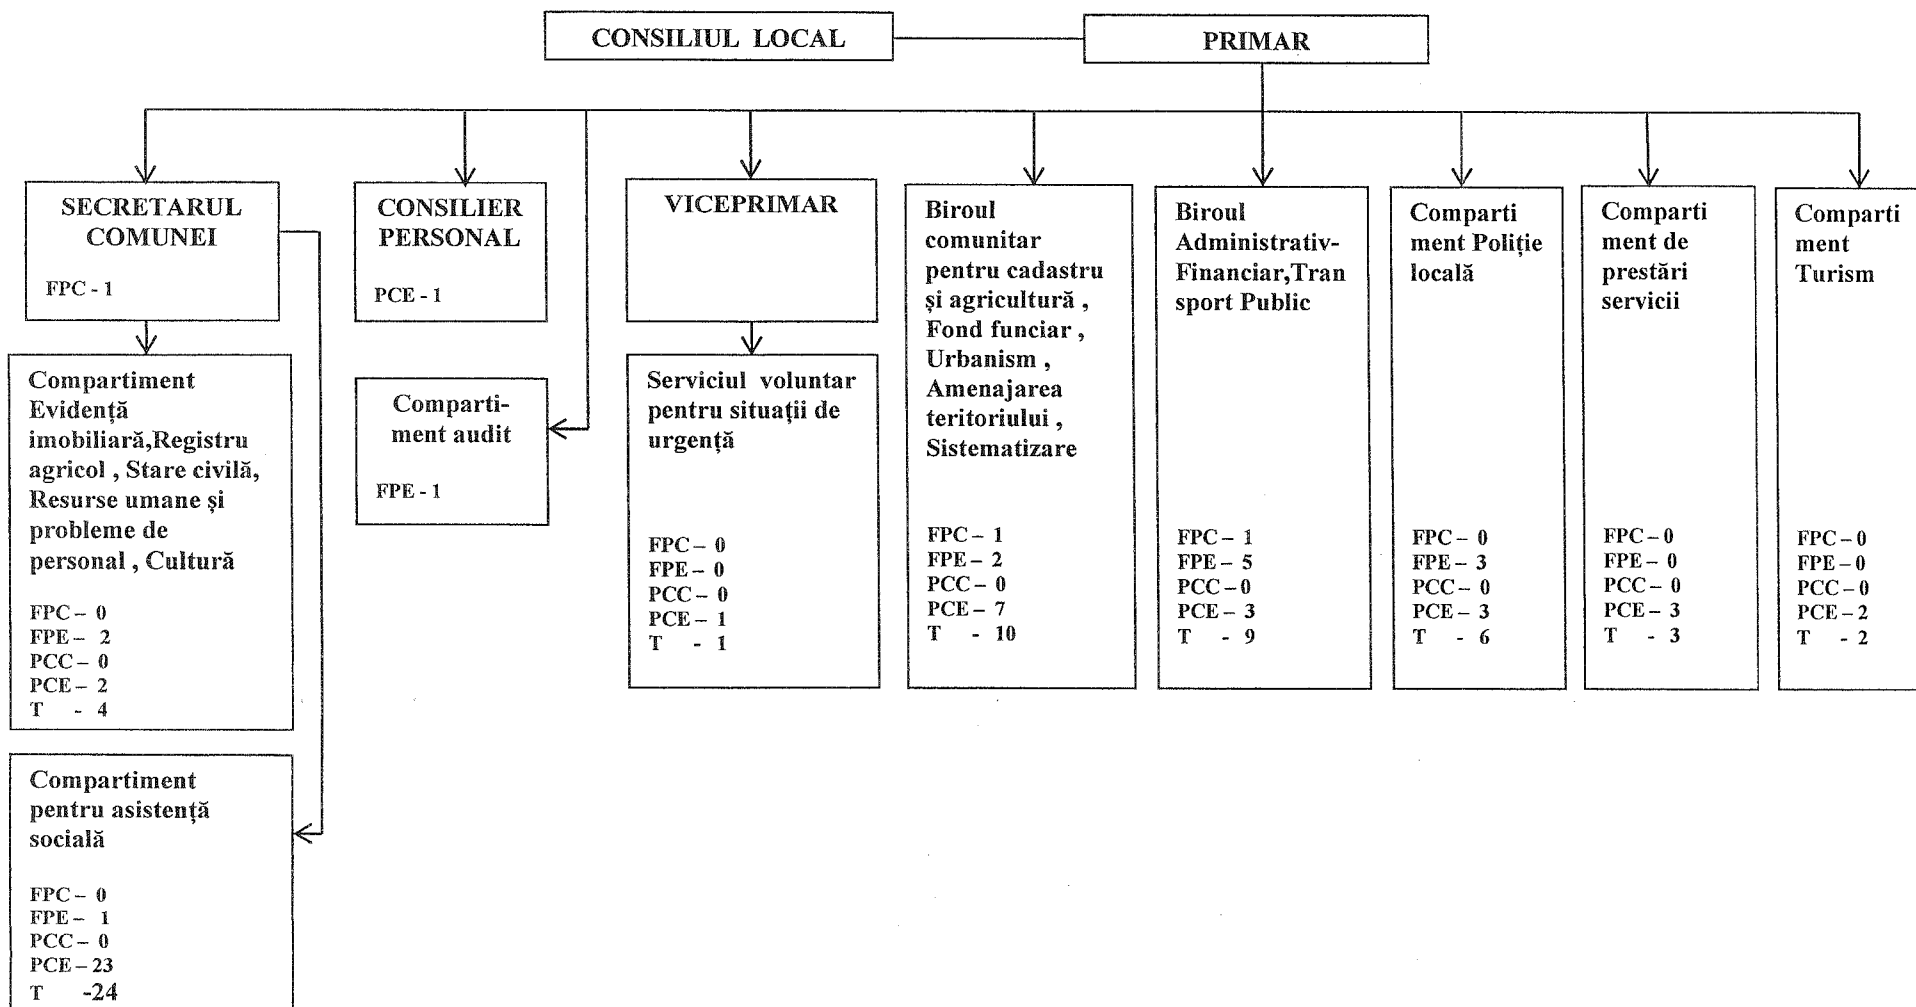

ORGANIGRAMA
Demnitari , funcționari publici și personal contractual din cadrul aparatului de specialitate al primarului comunei
Tiha Bîrgăului , pe anul 2016

	TOTAL	OCUPATE	VACANTE
DEMNITARI ALESI	2	2	-
FUNCTII PUBLICE	17	11	6
DE CONDUCERE	3	3	-
DE EXECUTIE	14	8	6
PERSONAL CONTRACTUAL	45	22	23
DE CONDUCERE	-	-	-
DE EXECUTIE	45	22	23
TOTAL PERSONAL	64	35	29

NOTĂ :

FPC – Funcție publică de conducere
FPE – Funcție publică de execuție
PCC – Funcție contractuală de conducere
PCE – Funcție contractuală de execuție
T - Total